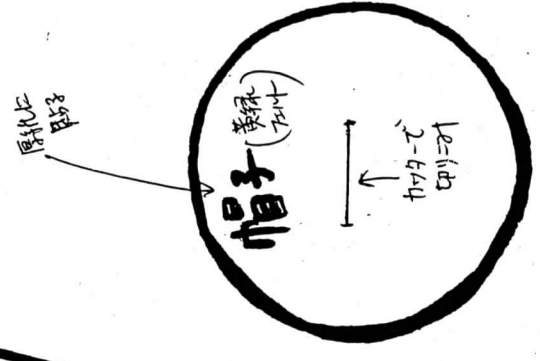

かみぎゆうくん パペット 型紙 (胴体)

ぬいし 2cm

帽子円周 (黄緑色 74cm)

かぎぎゃくん パンタ 型紙 (洋服)