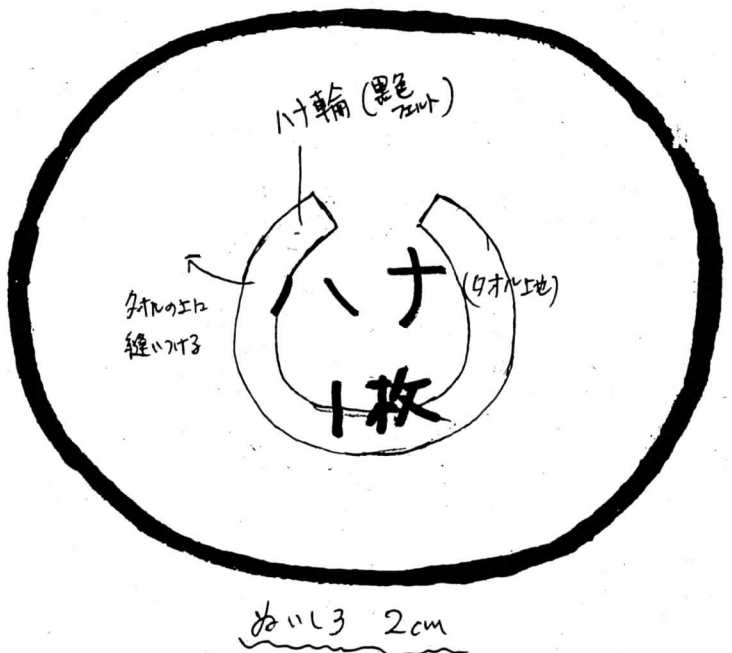

かみぎゆうくん パペット 型紙 (胴体)

ぬいし 2cm

帽子円周 (黄緑色 74cm)

かぎぎゃくん パンタ 型紙 (洋服)