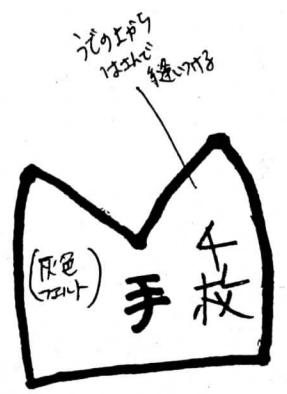

かみぎゆうくん パペット 型紙 (胴体)

ぬいし 2cm

帽子円周 (黄緑色 74cm)

かぎぎゃくん パンタ 型紙 (洋服)