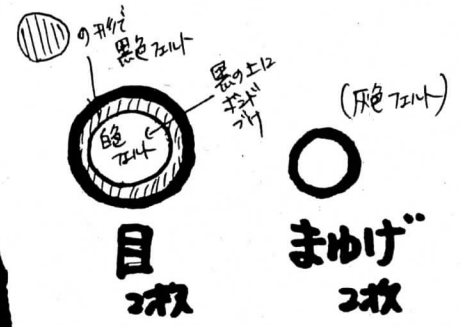

かみぎゆうくん パペット 型紙 (胴体)

ぬいし 2cm

帽子円周 (黄緑色 74cm)

かぎぎゃくん パンタ 型紙 (洋服)