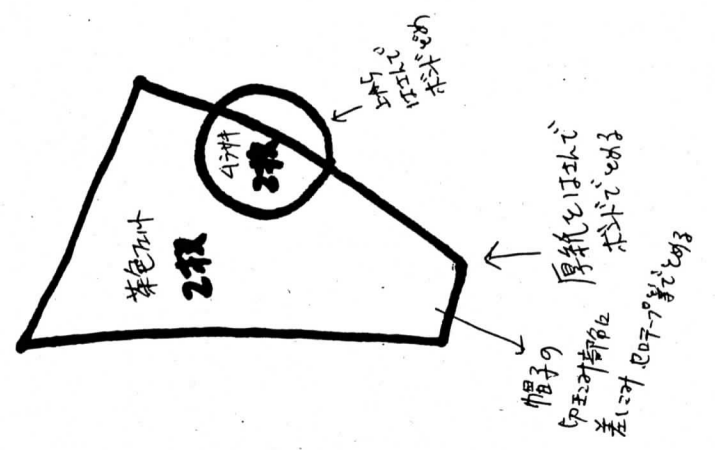

かみぎゆうくん パペット 型紙 (胴体)

ぬいし 2cm

帽子円周 (黄緑色 74cm)

かぎぎゃくん パンタ 型紙 (洋服)