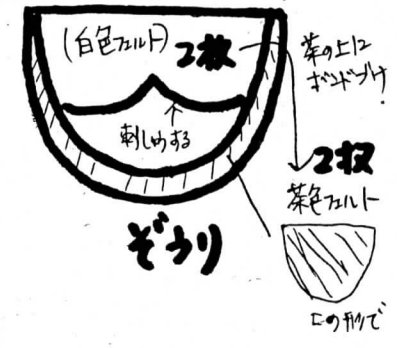

かみぎゆうくん パペット 型紙 (胴体)

ぬいし 2cm

帽子円周 (黄緑色 74cm)

かぎぎゃくん パンタ 型紙 (洋服)