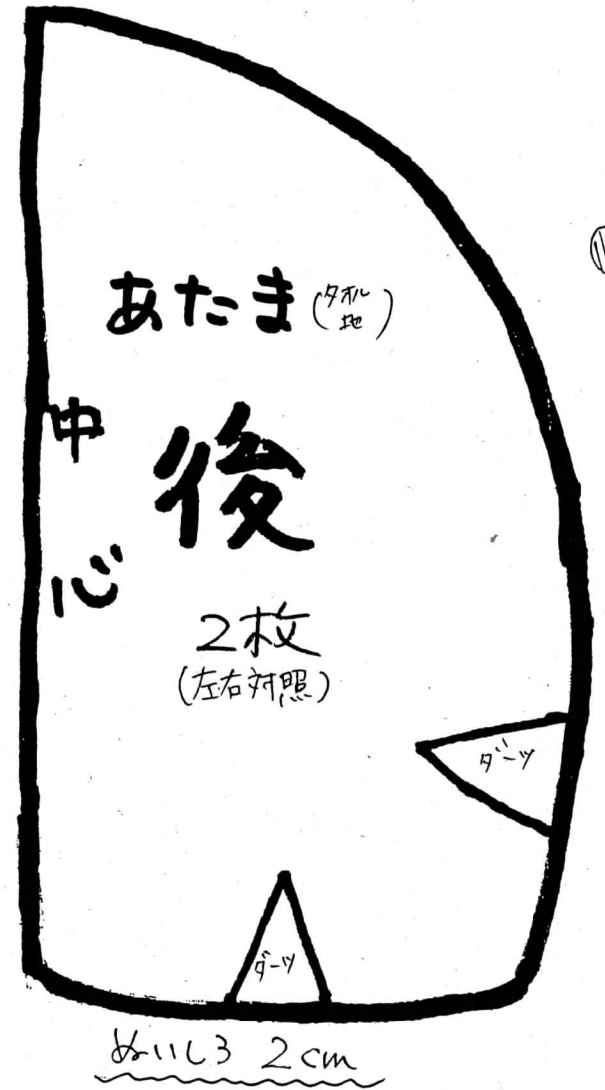

かみぎゆうくん パペット 型紙 (胴体)

ぬいし 2cm

帽子円周 (黄緑色 74cm)

かぎぎゃくん パンタ 型紙 (洋服)