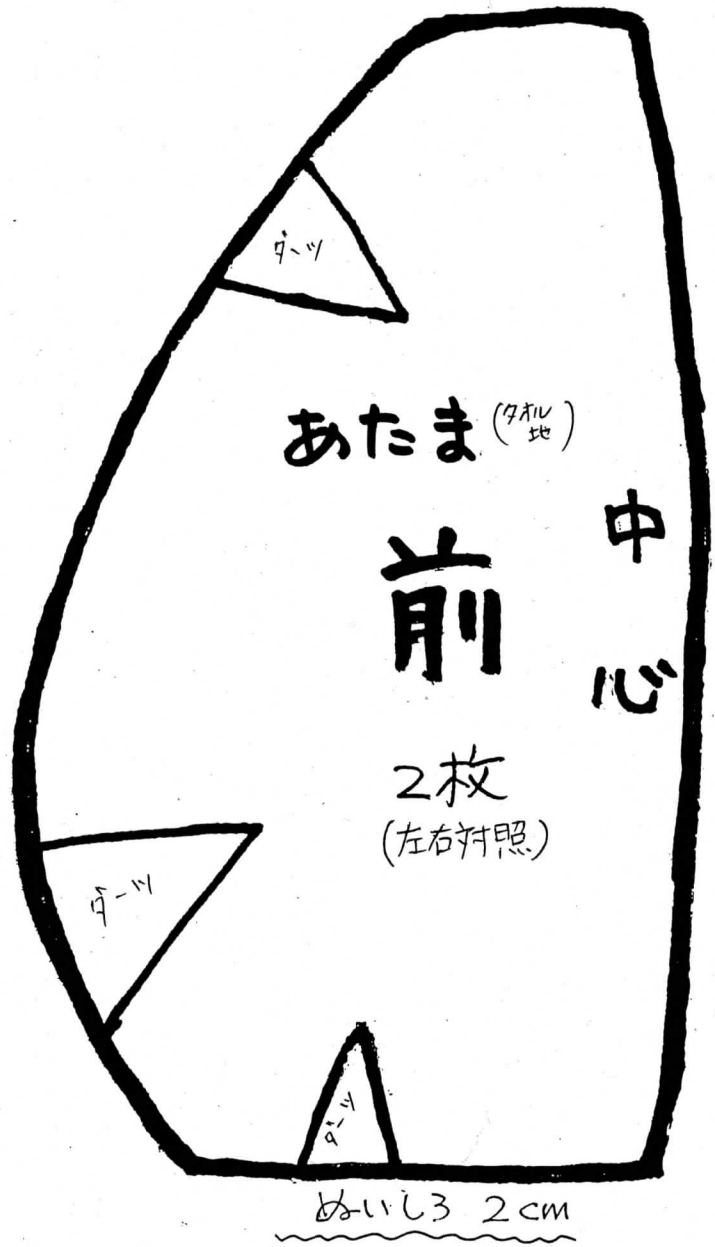

かみぎゆうくん パペット 型紙 (胴体)

ぬいし 2cm

帽子円周 (黄緑色 74cm)

かぎぎゃくん パンタ 型紙 (洋服)