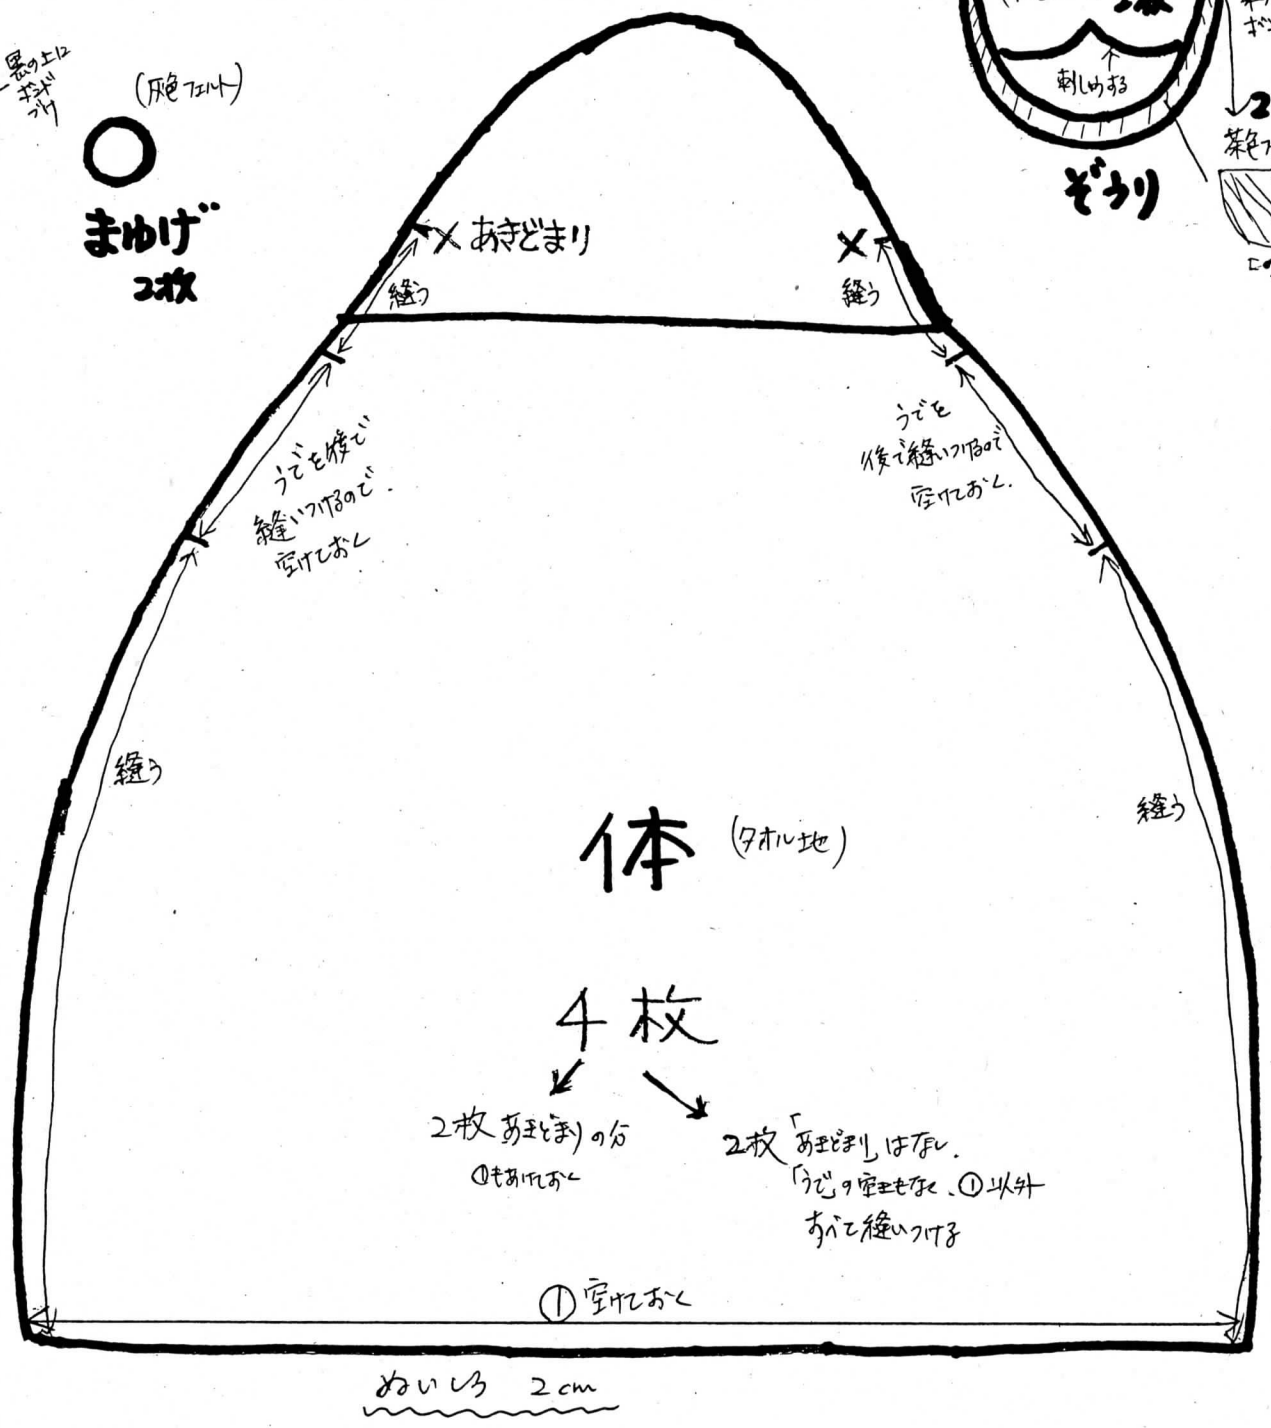

かみぎゆうくん パペット 型紙 (胴体)

ぬいし 2cm

帽子円周 (黄緑色 74cm)

かぎぎゃくん パンタ 型紙 (洋服)